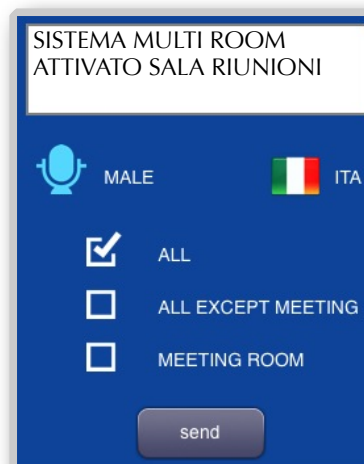

Il sistema può così essere controllato da dispositivi wireless, in locale o da remoto, da qualsiasi punto dell'edificio, in modo coordinato con tutti i sistemi di campo installati, quali luci, automazioni, climatizzazione.

Ad esempio, si può attivare la musica all'ingresso o all'accensione delle luci e spegnere i player rimasti accesi quando viene attivato lo scenario di uscita. Inoltre, è possibile creare scenografie estemporanee o attivare dei palinsesti.

Le funzionalità includono la selezione della sorgente e delle stazioni radio per i diversi ambienti in modo indipendente. Grazie ad HSYCO, si possono realizzare con semplicità anche delle funzioni complesse, ad esempio la sincronizzazione di una o più zone.

SINTESI VOCALE

HSYCO è in grado di inviare annunci in sintesi vocale di alta qualità multi-lingua o da file audio pre-registrati in ingresso al sistema multi room ATON. Grazie a questa funzionalità, il sistema diventa uno strumento semplice e immediato per diffondere messaggi informativi sullo stato dei sistemi controllati da HSYCO (ad esempio "Arrivederci, la temperatura esterna è di 24 gradi", "Allarme inserito", "Scenario uscita attivato", "Apertura cancello auto") oppure di sicurezza ("Allarme incendio piano interrato", "Allarme allagamento").

Per maggiori dettagli sulle funzionalità descritte visitare il sito www.hsyco.com. Effettuando la registrazione alla sezione "Developers" è possibile scaricare la documentazione tecnica relativa all'integrazione della matrice ATON AH66T.

Strada 4, Palazzo Q6
20089 Milanofiori, Rozzano
(MI) - Italy
web: www.hsyco.com
e-mail: sales@hsyco.com
tel.: +39 02 45077418

Home Systems Consulting S.p.A. è una società di ingegneria specializzata nello sviluppo di soluzioni avanzate per la home & building automation.

Con una progettazione evoluta di soluzioni basate sull'integrazione delle tecnologie disponibili sul mercato, facciamo evolvere le abitazioni e gli edifici verso un più alto livello di comfort, sicurezza ed efficienza energetica.

Tutti i prodotti non relativi a Home Systems Consulting, gli altri marchi registrati o non registrati citati nel presente documento sono di proprietà esclusiva, dei rispettivi titolari.

© 2012 Home Systems Consulting S.p.A. Tutti i diritti riservati.